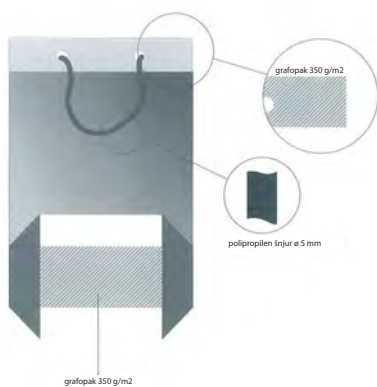

USLUGA DORADE KESA